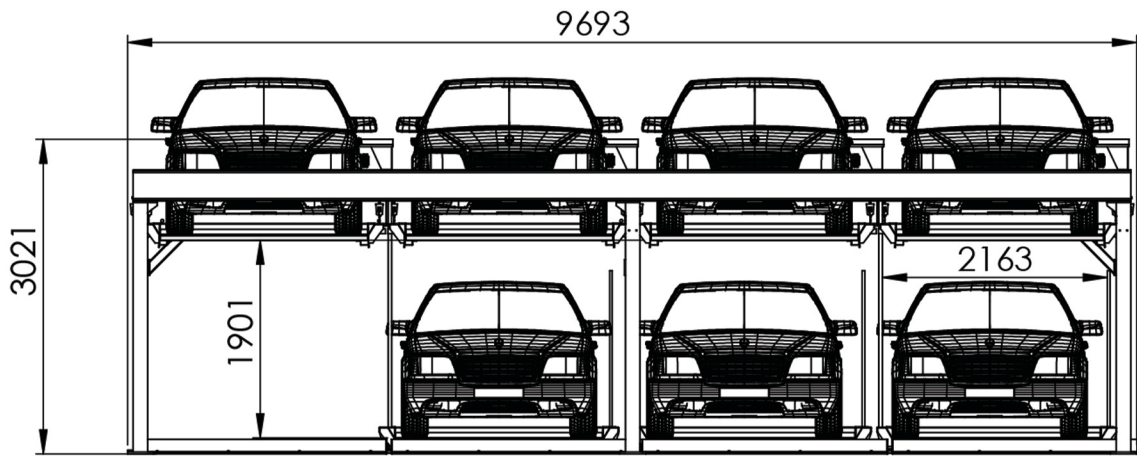

PUZZLE

المقاسات استرشادية تعتمد على مقاسات سيارة العميل