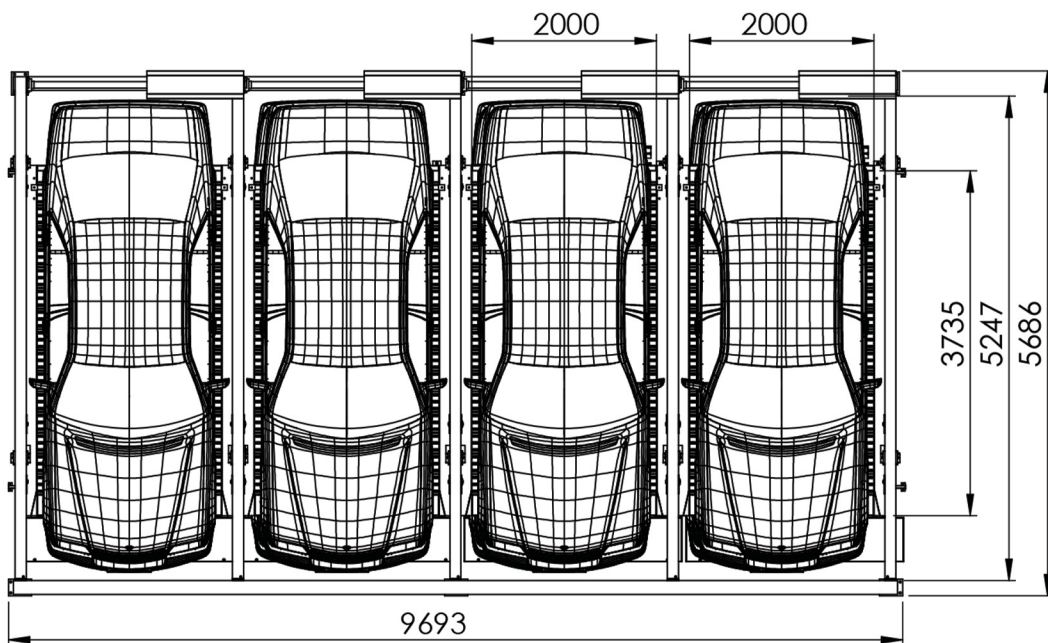

PUZZLE

المقاسات استرشادية تعتمد على مقاسات سيارة العميل