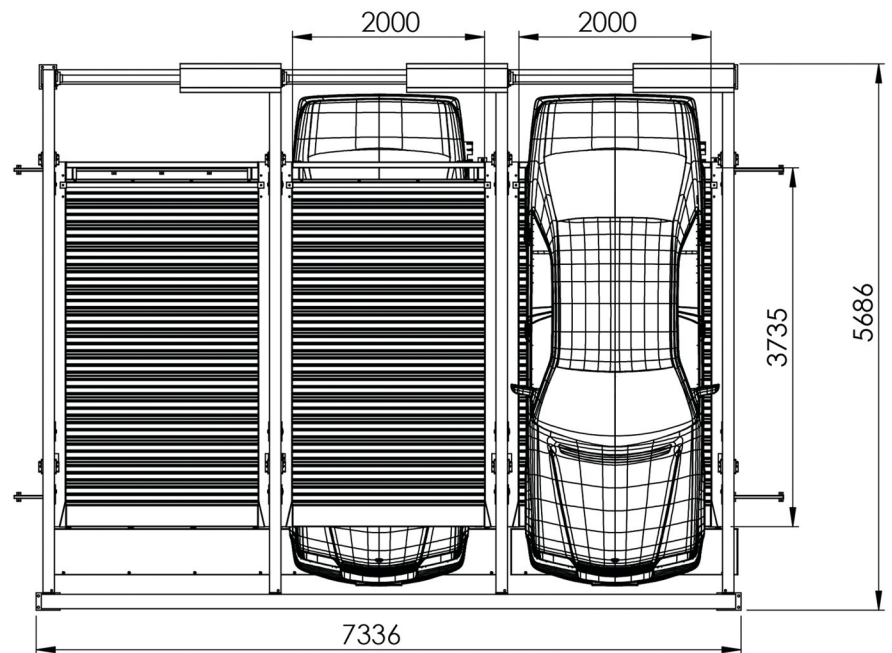

PUZZLE

المقاسات استرشادية تعتمد على مقاسات سيارة العميل