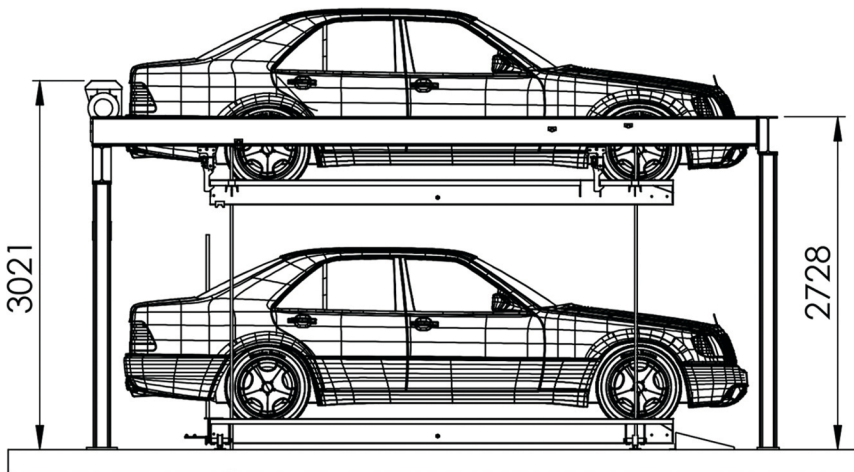

PUZZLE

المقاسات استرشادية تعتمد على مقاسات سيارة العميل