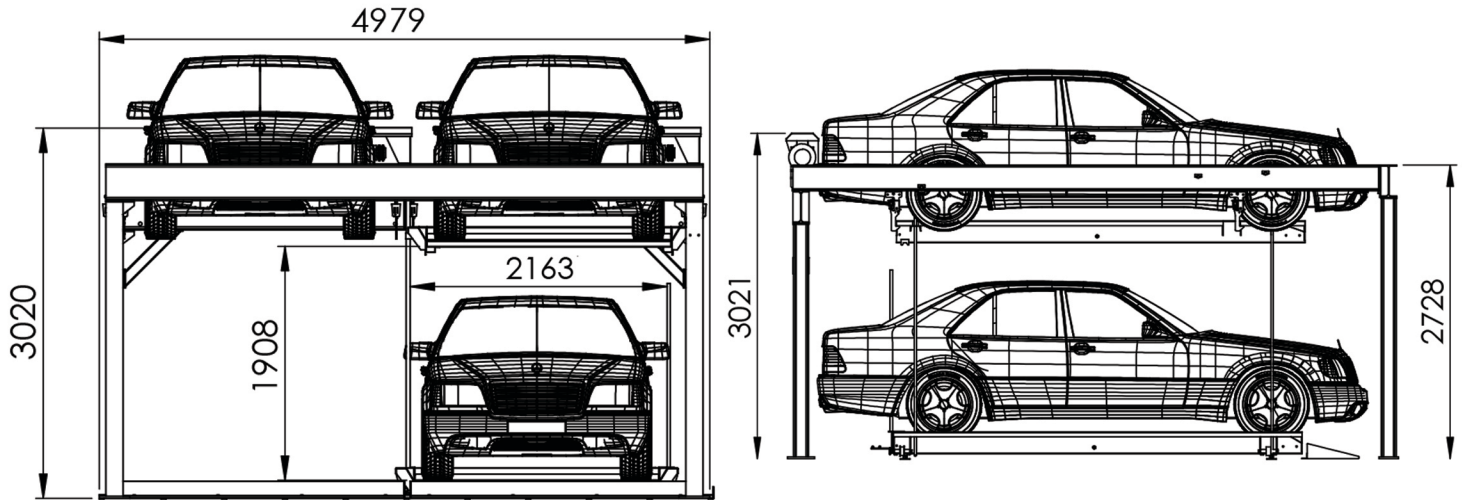

PUZZLE

المقاسات استرشادية تعتمد على مقاسات سيارة العميل