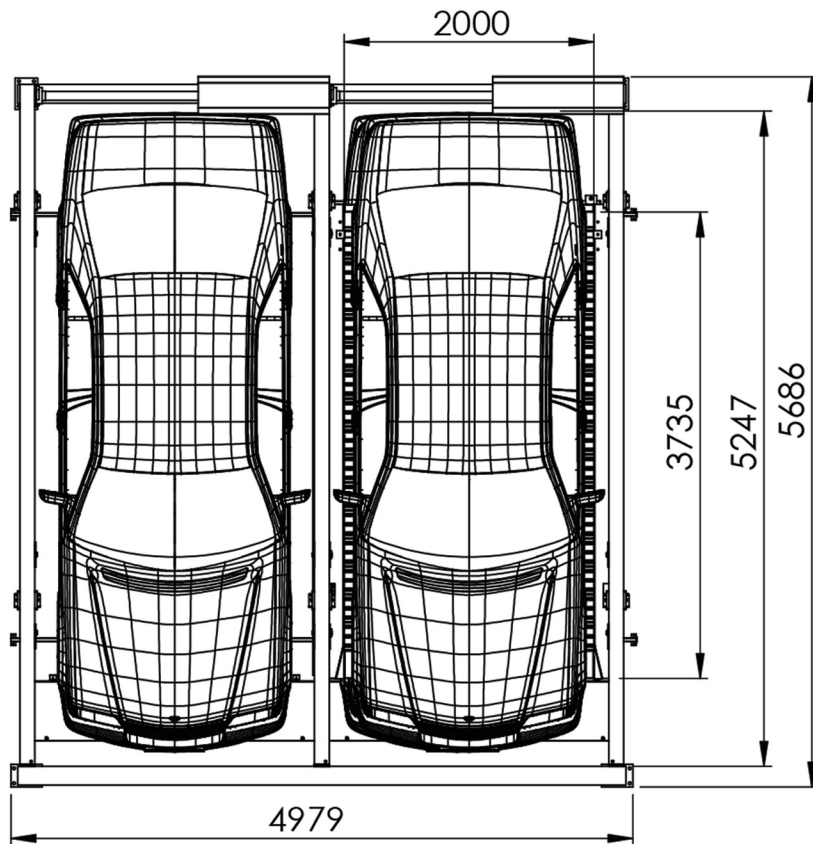

PUZZLE

المقاسات استرشادية تعتمد على مقاسات سيارة العميل