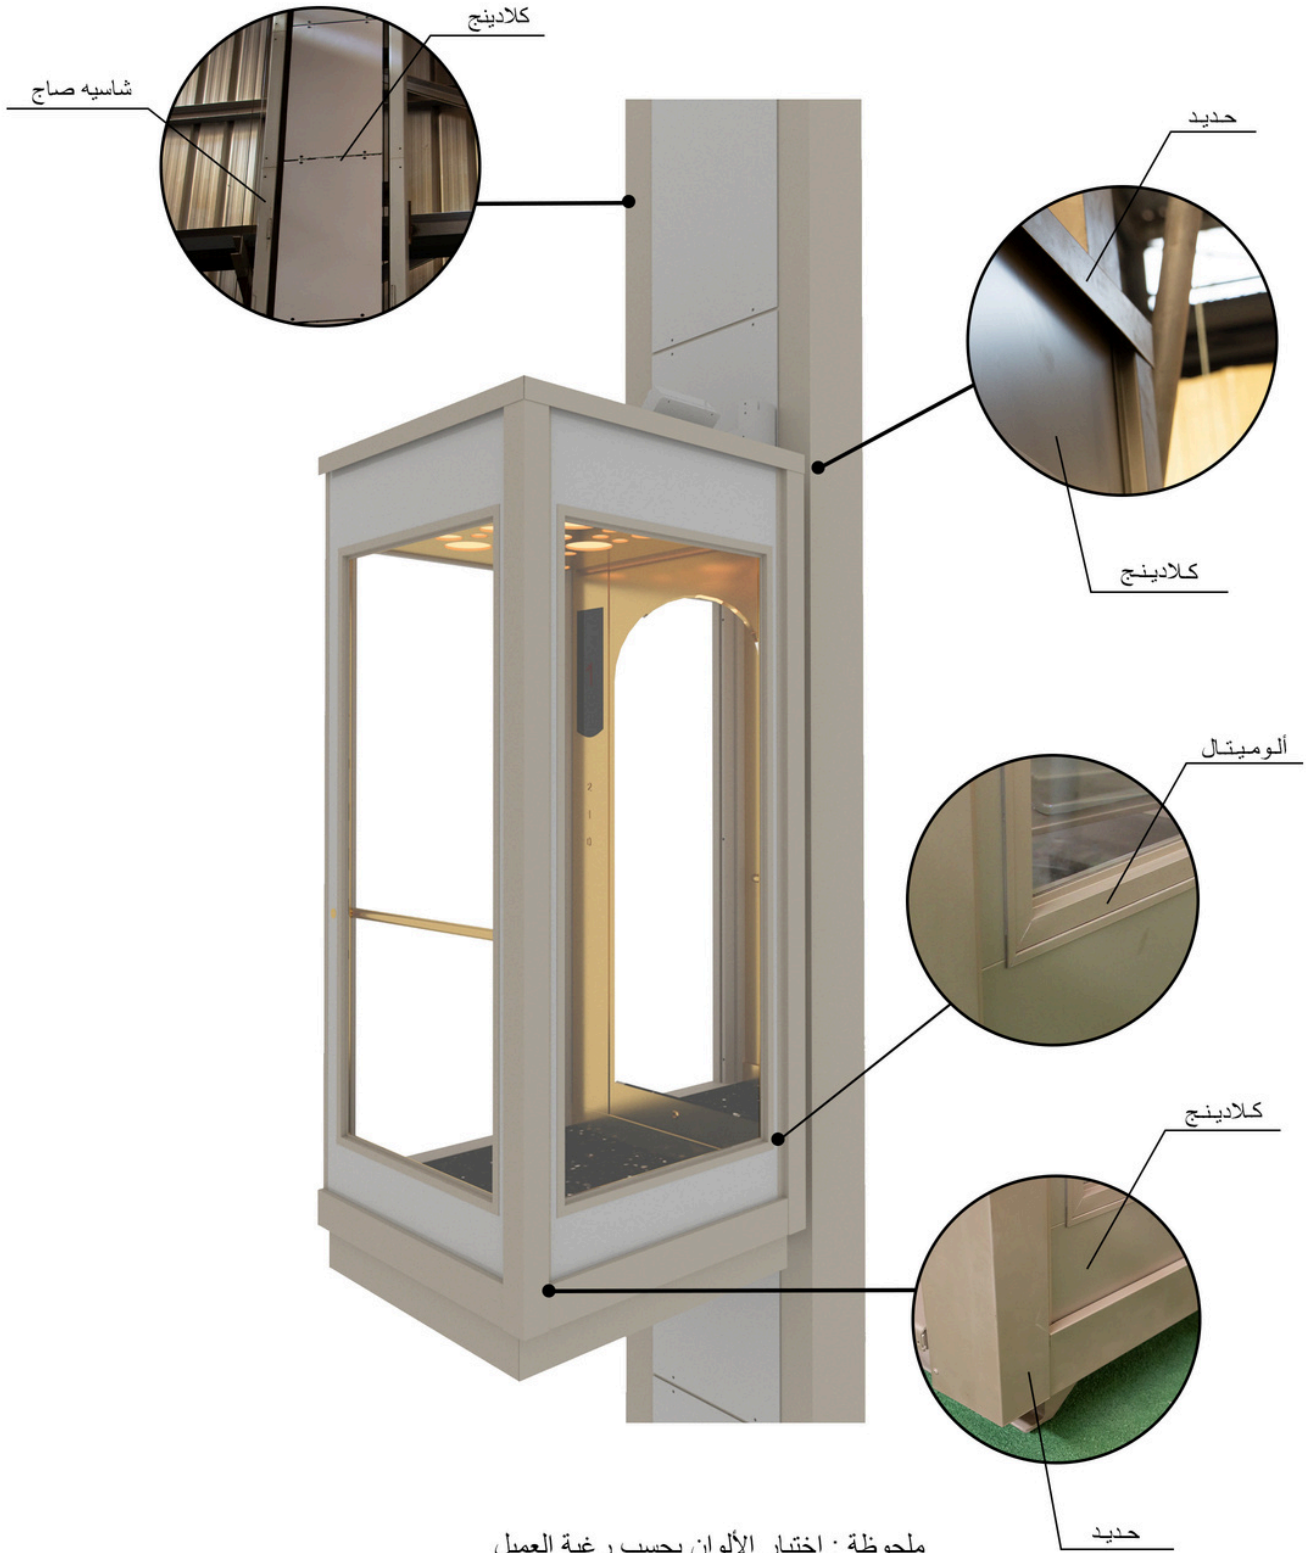

FRAME

ELEVATOR

FRAME ELEVATOR

Technical details of the cabin

ملحوظة : اختيار الألوان بحسب رغبة العميل

OUTDOOR FRAME

INDOOR FRAME

FRAME ELEVATOR

FRAME ELEVATOR

FRAME ELEVATOR

SPECIAL ELEVATOR

29
|
17
·
1

FRAME ELEVATOR

FRAME ELEVATOR

FRAME ELEVATOR

FRAME ELEVATOR

FRAME ELEVATOR

Mirror without
frame

المرآة بدون فريم

M 01

M 02

M03

M04

Cabin Operating Pannel

لوحة تشغيل الكابينة

Frame elevator

Home elevator

C.S.S 04

C.S.G 05

C.S.B 06

Landing Operating Pannel

وحدة الاستدعاء علي باب الدور